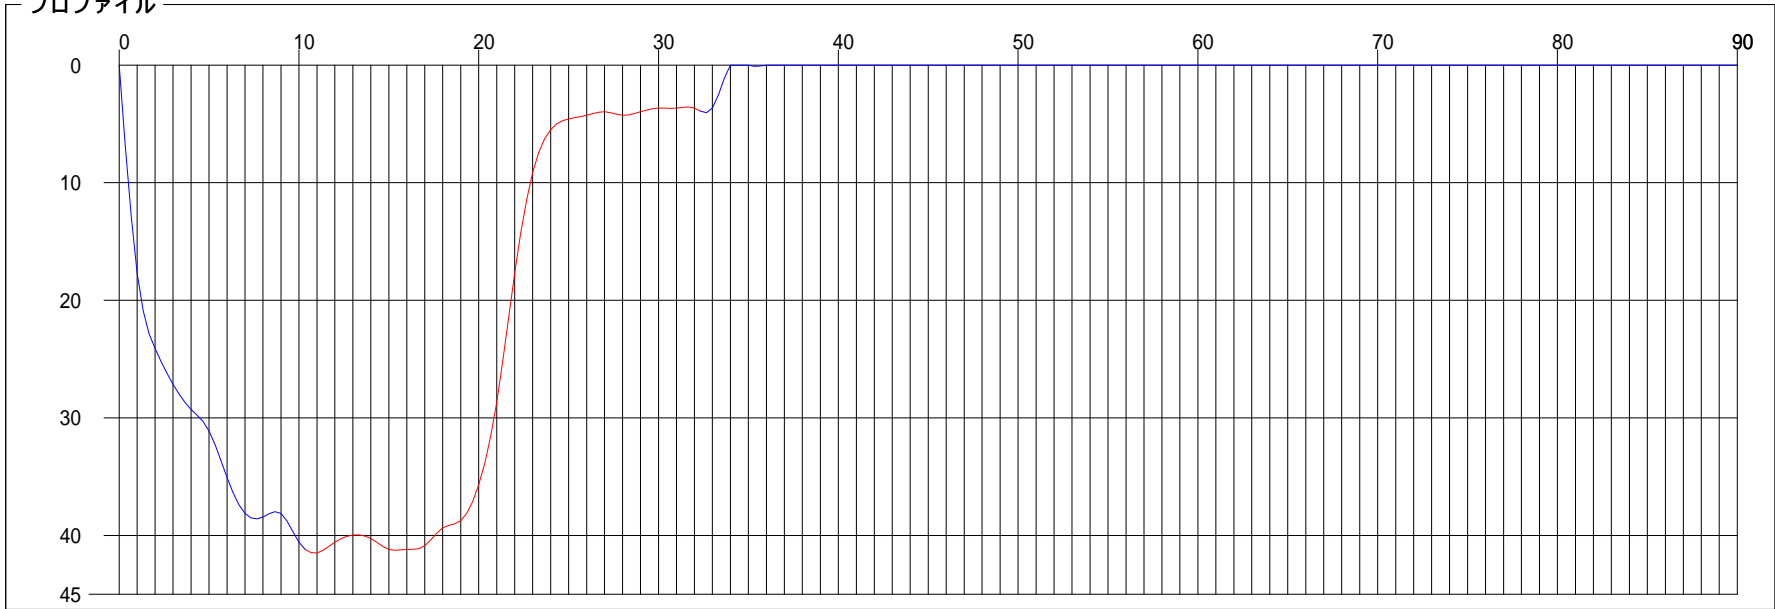

No.	1	潜降開始	10:17	平均水深	23.9	高所E-ト	A0
水面休息時間	00:00	潜水時間	33	最大水深	41.4	搭乗禁止	14:11

プロフィール

残留窒素飽和率