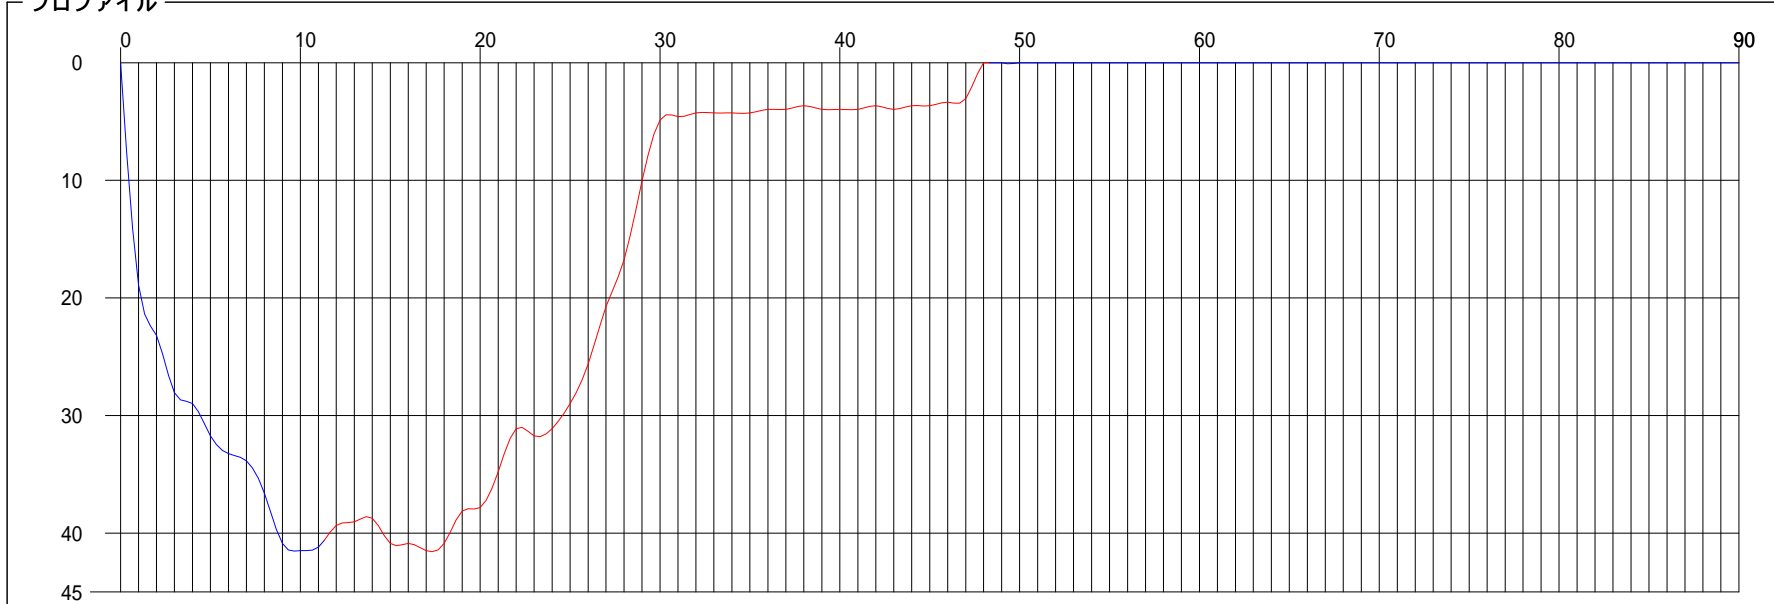

No.	1	潜降開始	14:25	平均水深	21.6	高所モード	A0
水面休息时间	00:00	潜水時間	48	最大水深	41.4	搭乗禁止	16:52

プロフィール

残留窒素飽和率